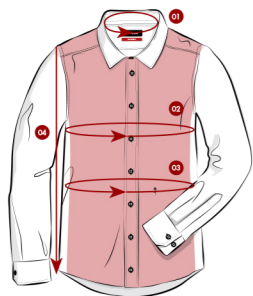

Größenberater Seidensticker Hemden

COMFORT

		M	L	XL	XXL	3XL	4XL	5XL	6XL
01 Halsweite Collar size Encolures Обхват шеи	-	39/40	41/42	43/44	45/46	47/48	49/50	51/52	53/54
02 Oberweite Chest measurements Tour de poitrine Обхват грудной клетки	-	120	128	136	146	150	156	160	164
03 Taille Waist Taille Обхват талии	-	114	124	134	146	154	162	168	172
04 Ärmellänge Sleeve length Longueur de manche Длина рукавов N	-	65	65	65	65	65	65	65	65
Ärmellänge Sleeve length Longueur de manche Длина рукавов ELA	-	69	69	69	69	69	69	69	69
Ärmellänge Sleeve length Longueur de manche Длина рукавов 1/2	-	28	28	28	28	28	28	28	28
Rumpflänge Body length Longueur de jupe Длина туловища N + 1/2	-	82	82	85	90	90	90	90	90
Rumpflänge Body length Longueur de jupe Длина туловища ELA	-	87	87	90	95	95	95	95	95

MODERN

	S	M	L	XL	XXL	3XL	4XL	5XL	6XL
01 Halsweite Collar size Encolures Обхват шеи	38	39/40	41/42	43/44	45/46	47/48	49/50	51/52	53/54
02 Oberweite Chest measurements Tour de poitrine Обхват грудной клетки	110	116	124	132	140	150	156	160	164
03 Taille Waist Taille Обхват талии	100	108	116	126	134	146	156	164	170
04 Ärmellänge Sleeve length Longueur de manche Длина рукавов N	66	66	66	66	66	66	66	66	66
Ärmellänge Sleeve length Longueur de manche Длина рукавов EKA	59	59	59	59	59	59	59	59	59
Ärmellänge Sleeve length Longueur de manche Длина рукавов ELA	70	70	70	70	70	70	70	70	70
Ärmellänge Sleeve length Longueur de manche Длина рукавов 1/2	26	26	26	26	26	28	28	28	28
Rumpflänge Body length Longueur de jupe Длина туловища N + 1/2	82	82	82	85	85	90	90	90	90
Rumpflänge Body length Longueur de jupe Длина туловища EKA	82	82	82	82	82	82	82	82	82
Rumpflänge Body length Longueur de jupe Длина туловища ELA	87	87	87	90	90	95	95	95	95